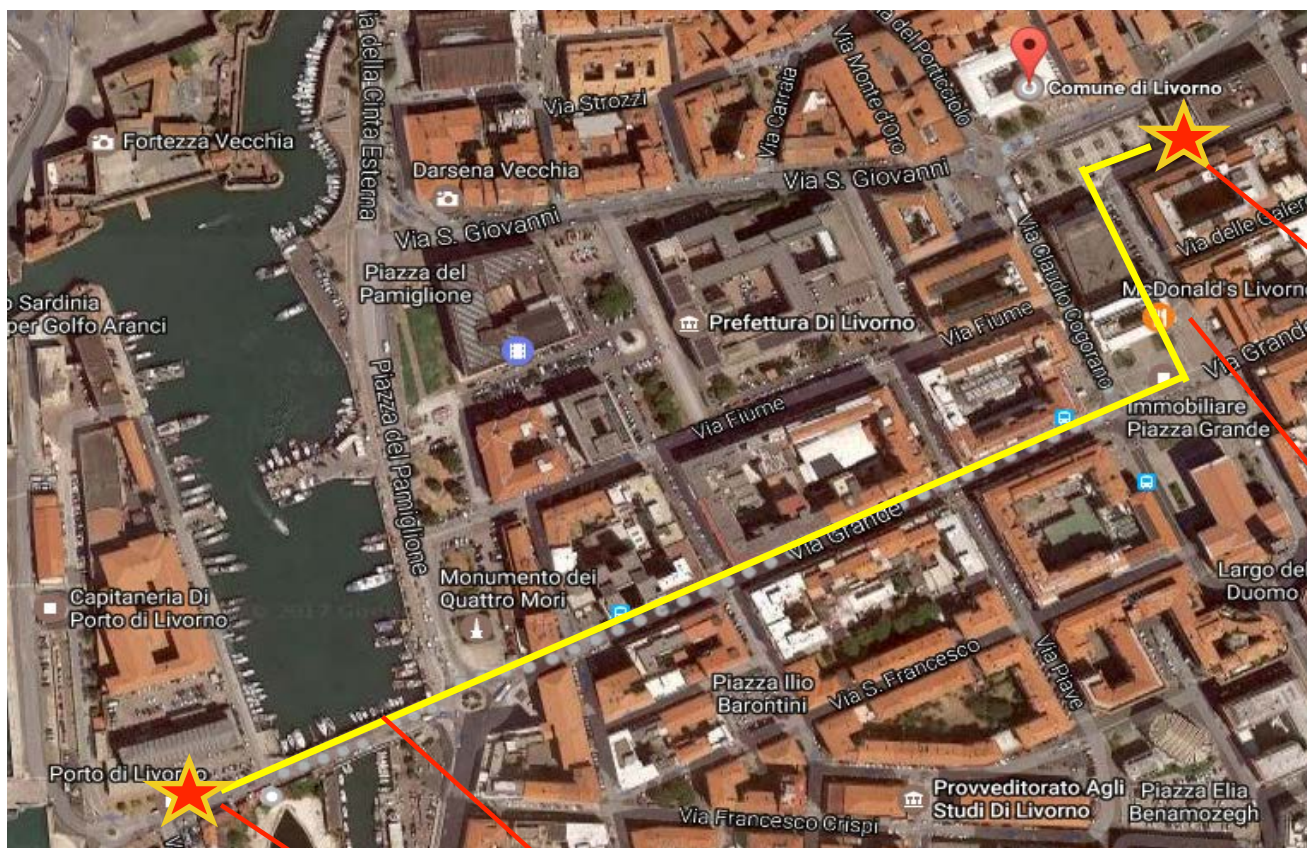

Settimana Velica Internazionale

Accademia Navale • Città di Livorno

LIVORNO
22 APRILE • 1 MAGGIO
2017

ITINERARIO DELLA PARATA

INIZIO VIA GRANDE

**TERMINE
(PALAZZO
CIVICO)**

**VIA
COGORANO**

LUNGHEZZA PERCORSO: 700 m
STIMA PERCORRENZA: 30'